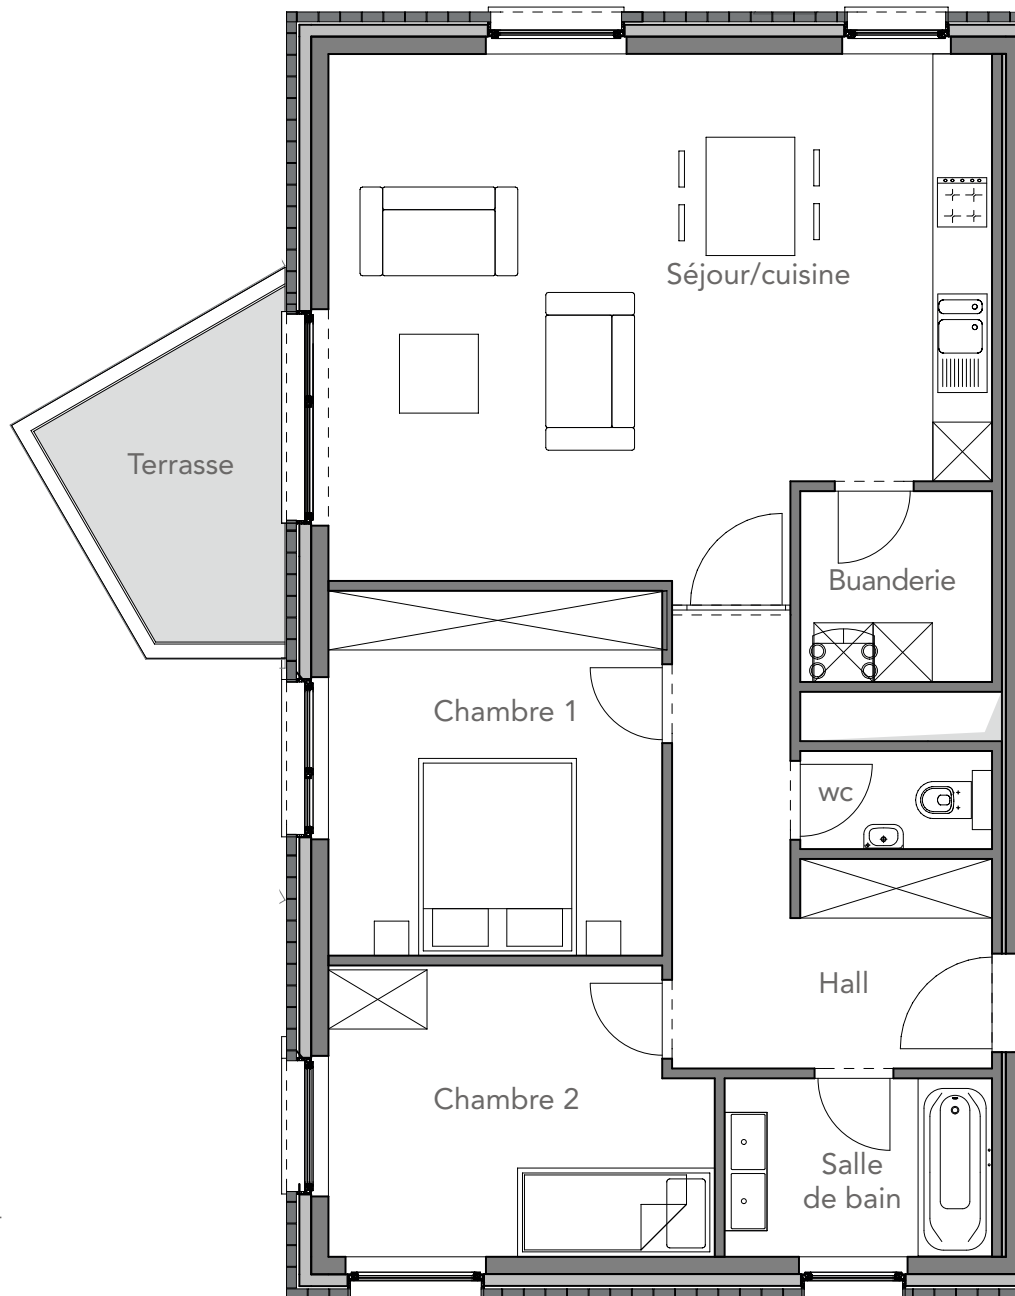

D303

3^e ÉTAGE
APPARTEMENT 2 CH.
SURFACE : 92 m²
TERRASSE : 8 m²

DOMAINE
DE SEVRIN

RIXENSART

1M