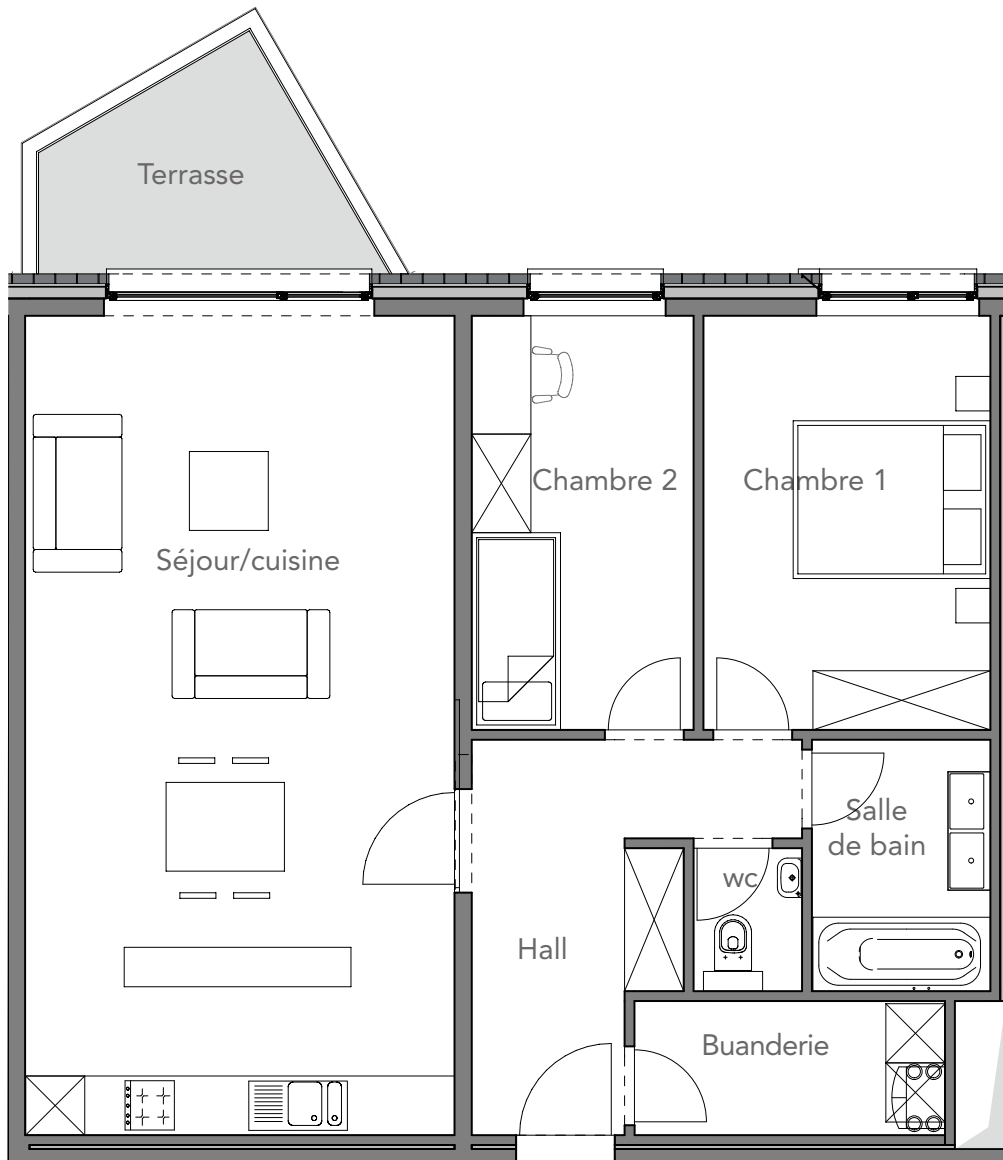

D302

3^e ÉTAGE
APPARTEMENT 2 CH.
SURFACE : 89 m²
TERRASSE : 8 m²

DOMAINE
DE SEVRIN

RIXENSART

1M