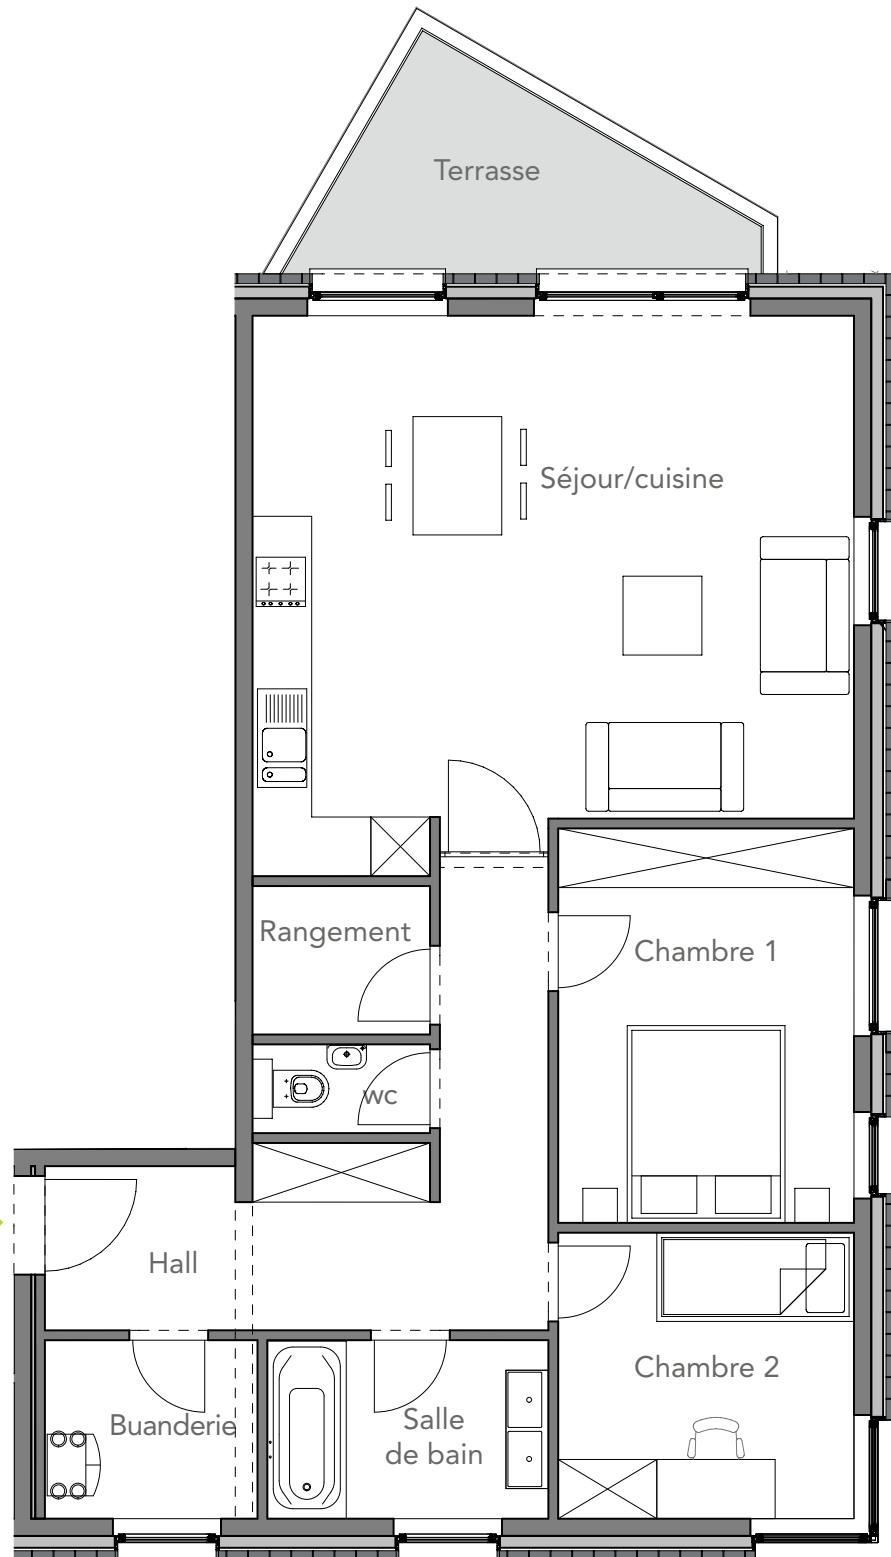

# D301

3<sup>e</sup> ÉTAGE  
APPARTEMENT 2 CH.  
SURFACE : 94 m<sup>2</sup>  
TERRASSE : 9 m<sup>2</sup>

DOMAINE  
DE SEVRIN

RIXENSART

1M