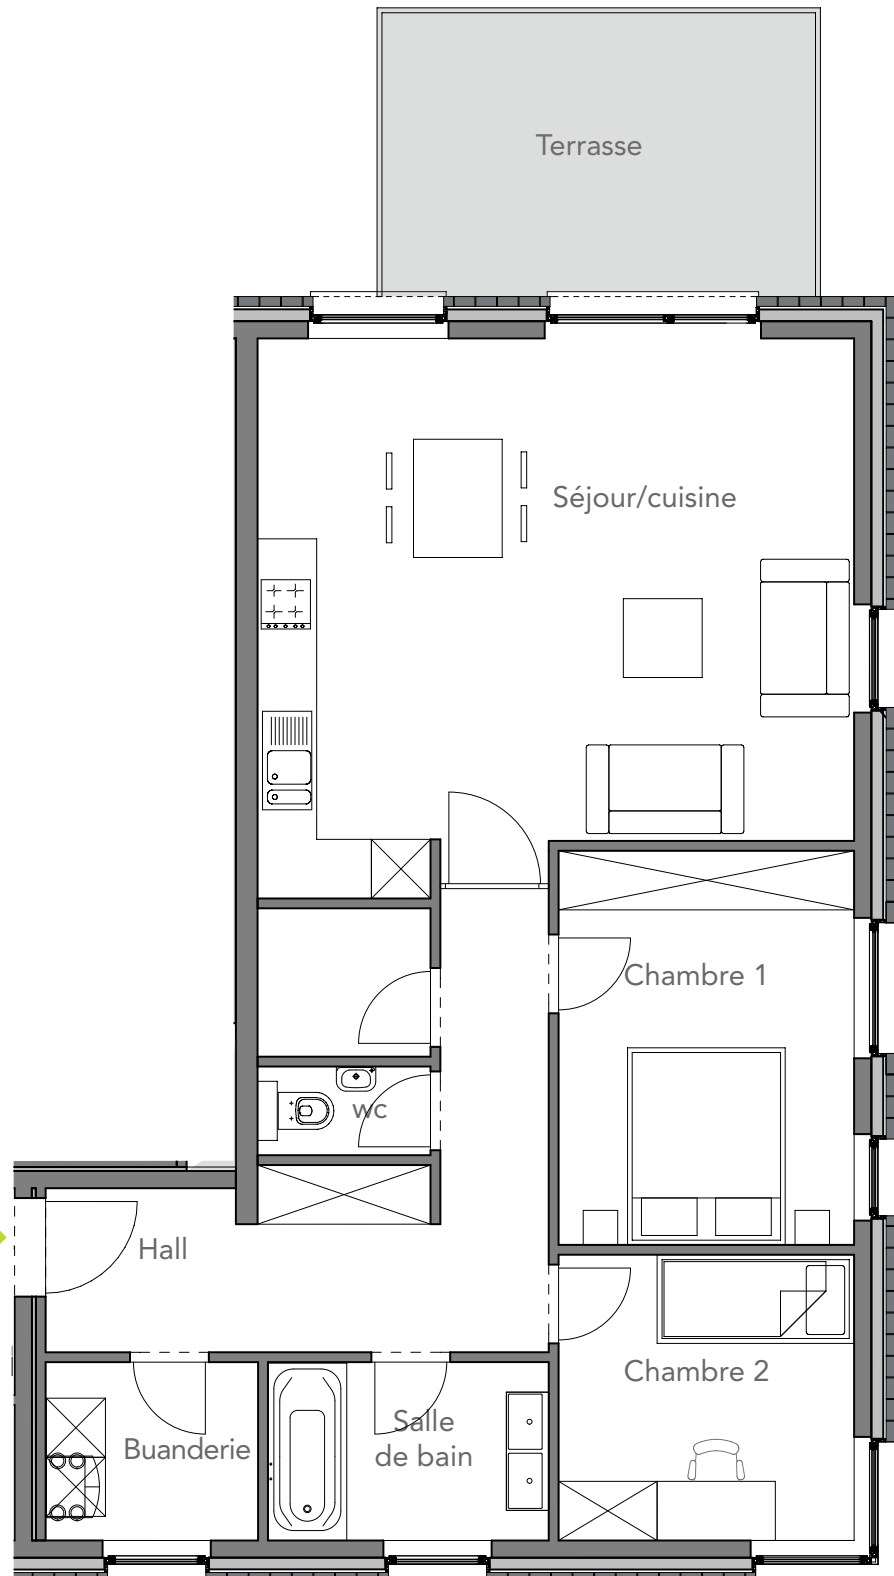

D101

1^{er} ÉTAGE
APPARTEMENT 2 CH.
SURFACE : 94 m²
TERRASSE : 13 m²

DOMAINE
DE SEVRIN

RIXENSART

1M